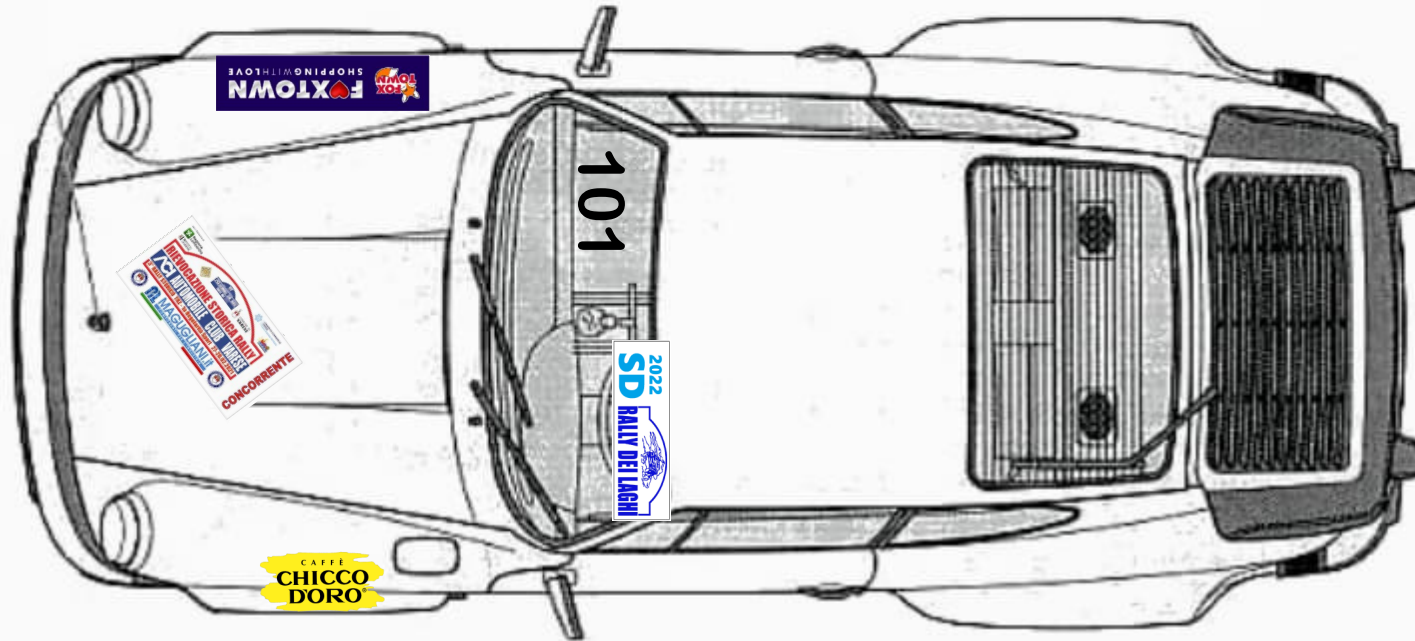

Targa cofano 43x21  
 Placca numero 52x50  
 Placca sponsor 18x45

PARAFANGO DX  
 10 X 40

PARAFANGO SX  
 10 X 40

SOLO PER SHAKEDOWN

NON OBBLIGATORIO